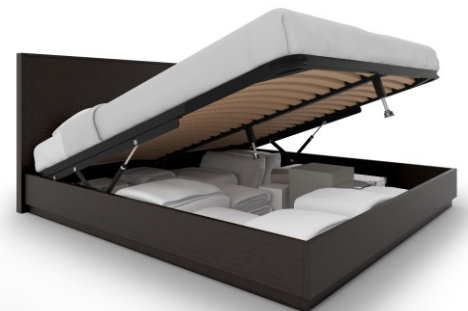

GEOVIN

FURNITURE

Fleetwood Collection

G5001 - Nightstand
23"W X 18"D X 19"H

G5002 - Nightstand
30"W X 18"D X 23"H

G5005 - Chest
36"W X 18"D X 50"H

G5003 - Dresser
60"W X 18"D X 32"H

G5004 - Dresser
44"W X 18"D X 32"H

G5021 - Bed, King
82"W X 84"L X 42"H

G5023 - Bed, Queen
64"W X 84"L X 42"H

G5025 - Bed, Full
58"W X 79"L X 42"H

GEOVIN

FURNITURE

Available Finishes

C07 Heritage Brown

C08 New York Black